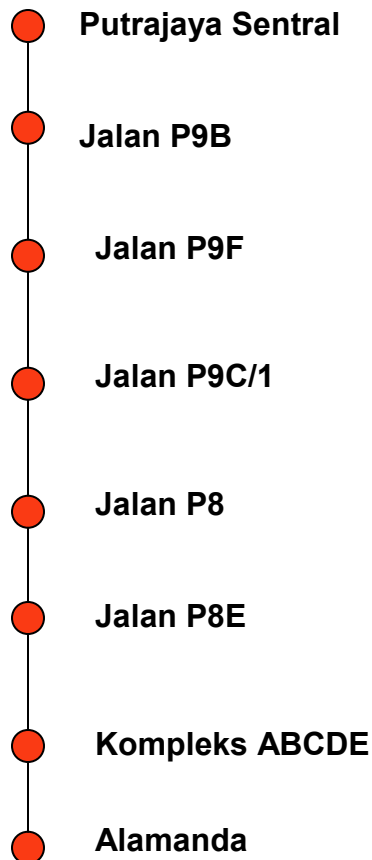

PERKHIDMATAN BAS NADIPUTRA LALUAN 101

Jadual Perjalanan Dari Stesen Putrajaya Sentral		
6.30	12.30	18.30
7.00	13.00	19.00
7.30	13.30	20.00
8.00	14.00	20.30
8.30	14.30	21.00
9.00	15.00	21.30
9.30	15.30	22.00
10.00	16.00	22.30
10.30	16.30	23.00
11.00	17.00	23.30
11.30	17.30	
12.00	18.00	

PENGANGKUTAN AWAM PUTRAJAYA SDN.BHD.
 DEPO BAS NADIPUTRA, JALAN P9,
 62250 PRESINT 9, WP PUTRAJAYA
 NO. TEL : 019-282 2280

UNIT PENGANGKUTAN AWAM
BAHAGIAN PENGANGKUTAN DAN TRAFIK
JABATAN PERKHIDMATAN BANDAR,
PERBADANAN PUTRAJAYA
 TEL : 03-8887 7280 / 03- 8887 7582 FAKS : 03-8887 5023
 Email : ppjonline@ppj.gov.my